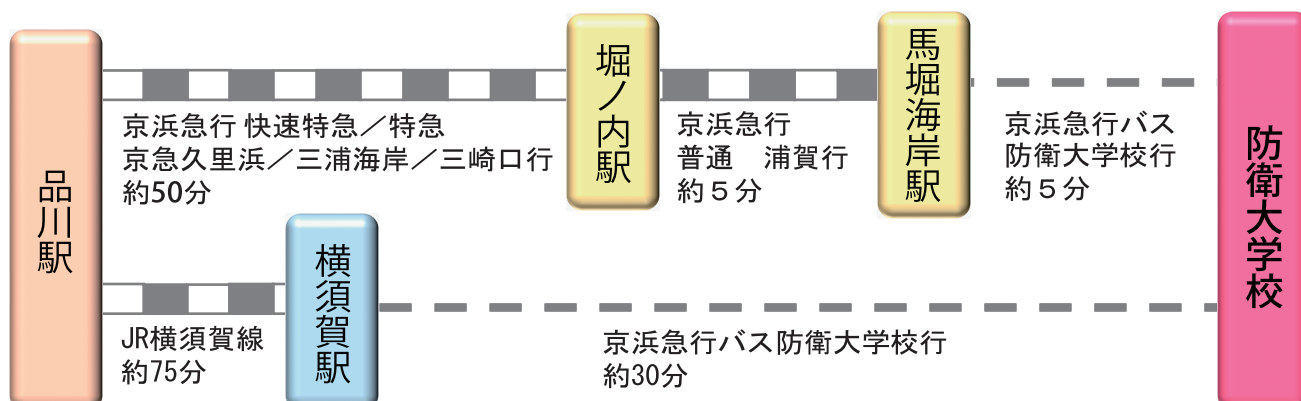

交通案内

電車／バスでのアクセス

○校内に部外者用の駐車場は準備しておりませんので、**車でのご来場はお控え下さい。**

○横須賀駅及び馬堀海岸駅からのバス発車時刻は以下の**京浜急行バスのサイト**を御覧ください。

時間によりますが、土日については概ね1時間に1～2本の頻度で運行しています。

<https://timetablenavi.keikyu-bus.co.jp/dia0414/timetable/web/51787/8140232012/06/> (馬堀海岸駅)