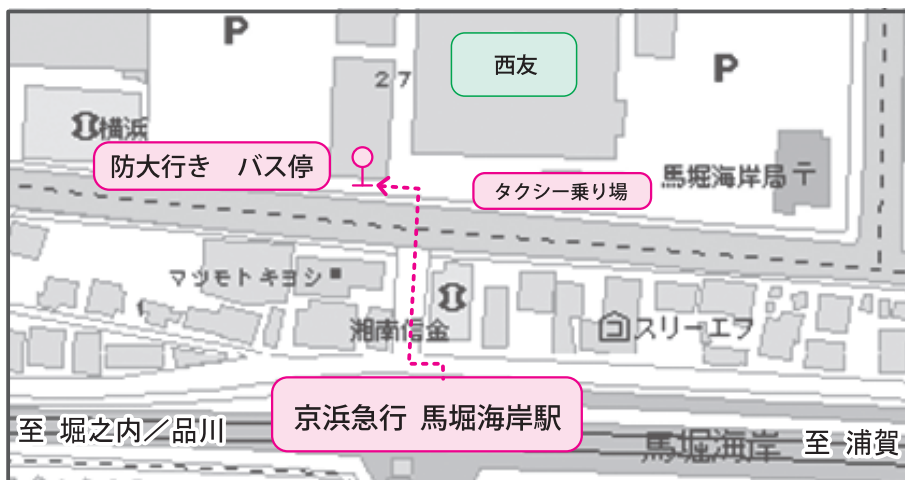

交通案内

電車／バスでのアクセス

○校内に部外者用の駐車場は準備しておりませんので、**車でのご来場はお控え下さい。**

○横須賀駅及び馬堀海岸駅からのバス発車時刻は以下の**京浜急行バスのサイト**を御覧ください。

時間によりますが、土日については概ね1時間に1～2本の頻度で運行しています。

<https://timetablenavi.keikyu-bus.co.jp/dia0414/timetable/web/51787/8140232012/06/> (馬堀海岸駅)

<https://timetablenavi.keikyu-bus.co.jp/dia/timetable/web/51893/8140232012/12/> (横須賀駅)

バス停案内

馬堀海岸駅から

横須賀駅から