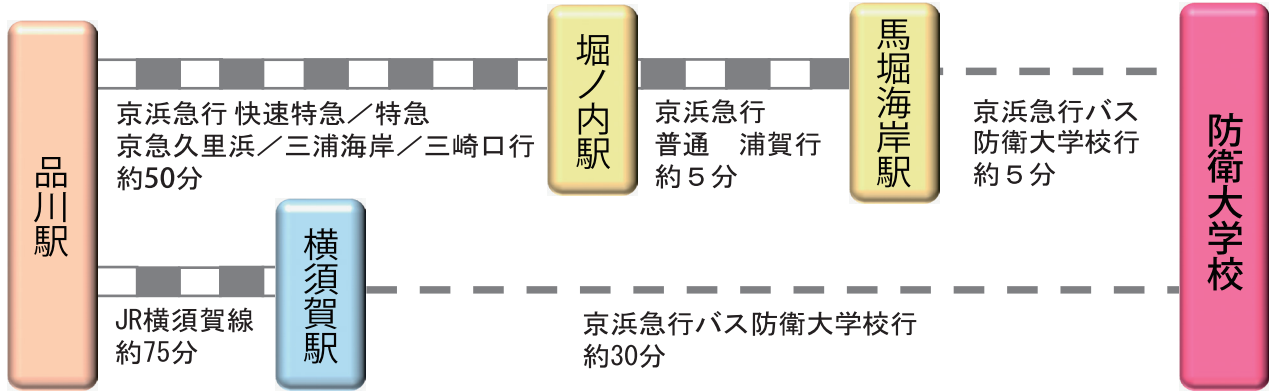

# 交通案内

## 電車／バスでのアクセス

○校内に部外者用の駐車場は準備しておりませんので、**車でのご来場はお控え下さい。**

○横須賀駅及び馬堀海岸駅からのバス発車時刻は以下の**京浜急行バスのサイトを御覧ください。**

時間によりますが、土日については概ね1時間に1～2本の頻度で運行しています。

<https://timetablenavi.keikyu-bus.co.jp/dia/timetable/web/51787/8140232012/pdf/06/> (馬堀海岸駅)