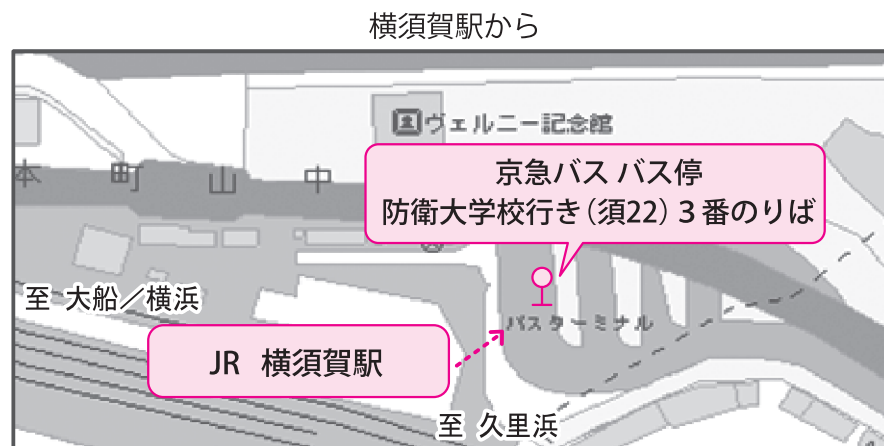

交通案内

電車／バスでのアクセス

○校内に部外者用の駐車場は準備しておりませんので、**車でのご来場はお控え下さい。**

○横須賀駅及び馬堀海岸駅からのバス発車時刻は以下の**京浜急行バスのサイトを御覧ください。**

時間によりますが、土日については概ね1時間に1～2本の頻度で運行しています。

<https://timetablenavi.keikyu-bus.co.jp/dia/timetable/web/51787/8140232012/pdf/06/> (馬堀海岸駅)

<https://timetablenavi.keikyu-bus.co.jp/dia/timetable/web/51893/8140232012/12/> (横須賀駅)

バス停案内