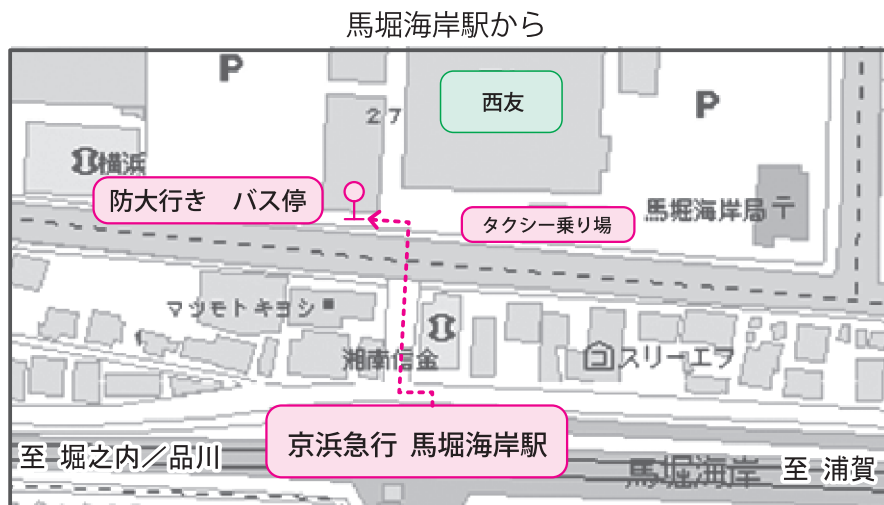

# 交通案内

## 電車／バスでのアクセス

○校内に部外者用の駐車場は準備しておりませんので、**車でのご来場はお控え下さい。**

○横須賀駅及び馬堀海岸駅からのバス発車時刻は以下の**京浜急行バスのサイトを御覧ください。**

時間によりますが、土日については概ね1時間に1～2本の頻度で運行しています。

<https://timetablenavi.keikyu-bus.co.jp/dia/timetable/web/51787/8140232012/pdf/06/> (馬堀海岸駅)

<https://timetablenavi.keikyu-bus.co.jp/dia/timetable/web/51893/8140232012/12/> (横須賀駅)

## バス停案内