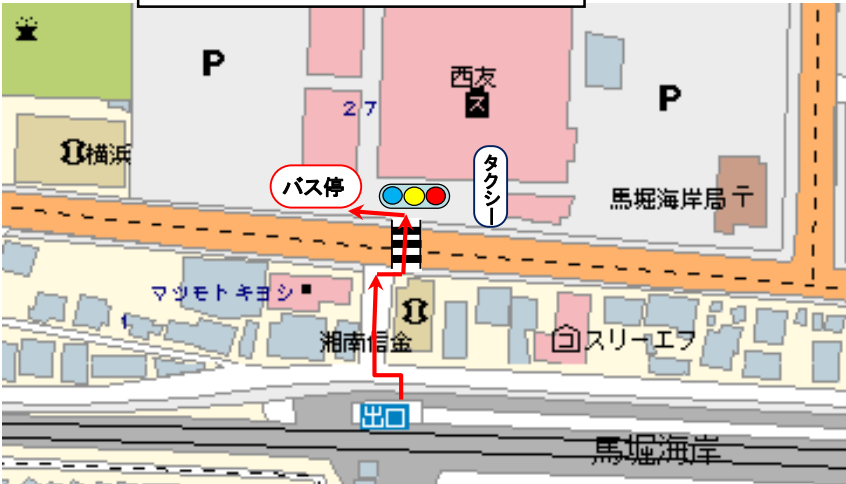

バス停案内図

京浜急行馬堀海岸駅

JR横須賀駅

京急バス バス停 横須賀駅
(防衛大学校行き(須22)
3番のりば)

研究大会会場案内図