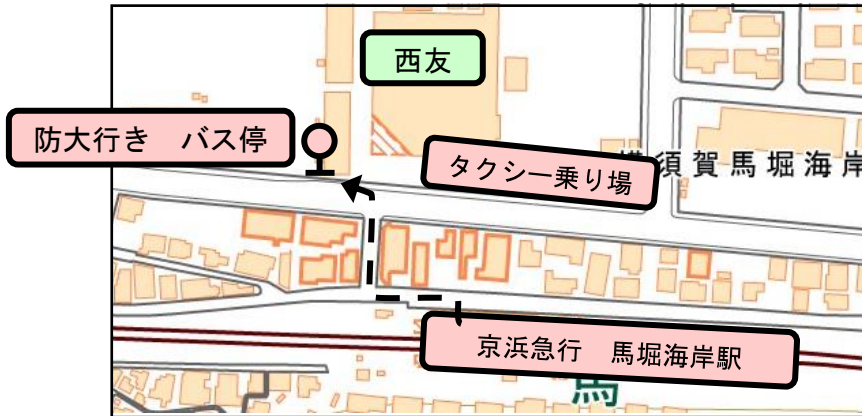

【バス停案内】

馬堀海岸駅から