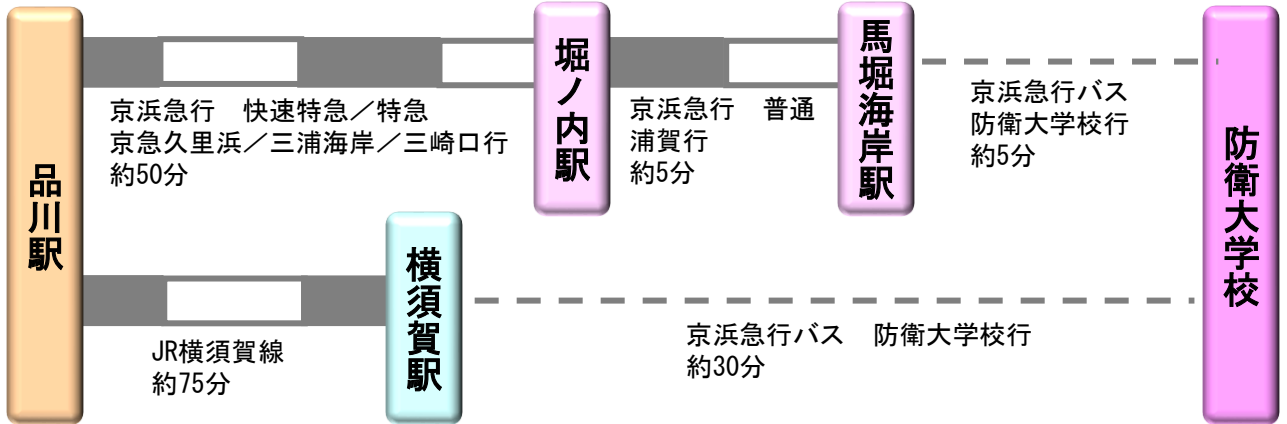

## 【電車／バスでのアクセス】

- 校内に部外者用の駐車場は準備しておりませんので、車でのご来場はお控え下さい。
- 横須賀駅及び馬堀海岸駅からのバス発車時刻は京浜急行バスのサイトを御覧下さい。時間によりますが、土日については概ね1時間に1～2本の頻度で運行しています。

<https://timetablenavi.keikyu-bus.co.jp/dia/timetable/web/51787/8140232011/06/> (馬堀海岸駅)